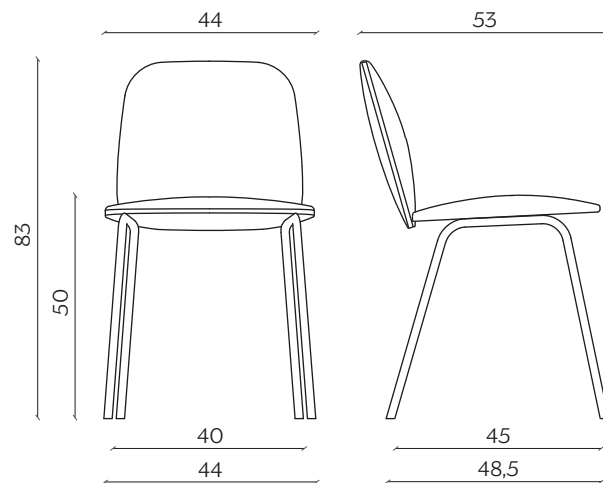

Its Thyme

DIMENSIONI | DIMENSIONS

lunghezza | width: 44 cm

larghezza | depth: 53 cm

altezza | height: 83 cm

altezza del sedile | seat height: 50 cm

AMBIENTE | ENVIRONMENT

interno | indoor