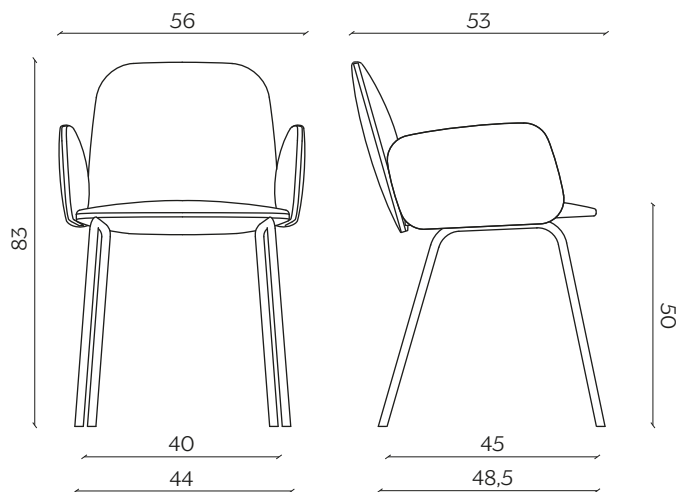

Its Thyme

DIMENSIONI | DIMENSIONS

lunghezza | width: 53 cm

larghezza | depth: 56 cm

altezza | height: 83 cm

altezza del sedile | seat height: 50 cm

AMBIENTE | ENVIRONMENT

interno | indoor